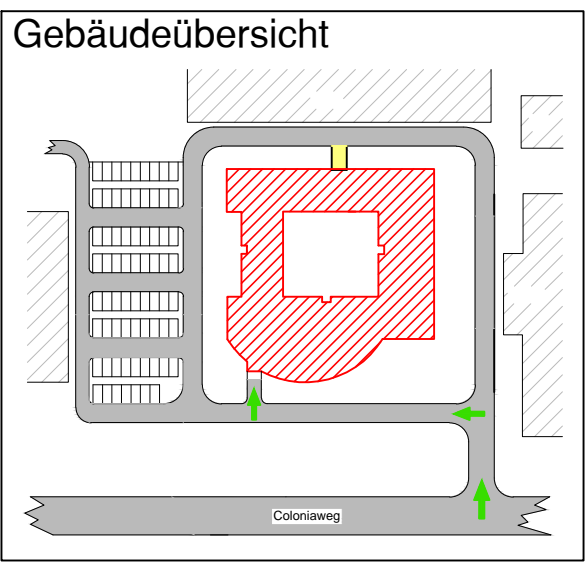

10 m

10 m

- Legende**
- Zugang
  - Angriffswege
  - Treppenraum
  - Gefahrenbereich
  - Brand-Melde-Zentrale
  - Feuerwehr-Informations- und Bediensystem
  - Blitzleuchte
  - Feuerwehr-Schlüsseldepot
  - Brandschutztür mit Angabe der Feuerwiderstandsdauer T...
  - Rauchschutztür
  - Treppenraum geschützt
  - Brandwand
  - Bedienstelle für Rauch- und Wärmeabzug
  - Wandhydrant
  - Wasserschieber
  - Gasschieber
  - Elektrische Spannung Unterverteilung
  - Aufzug
  - Nordsymbol