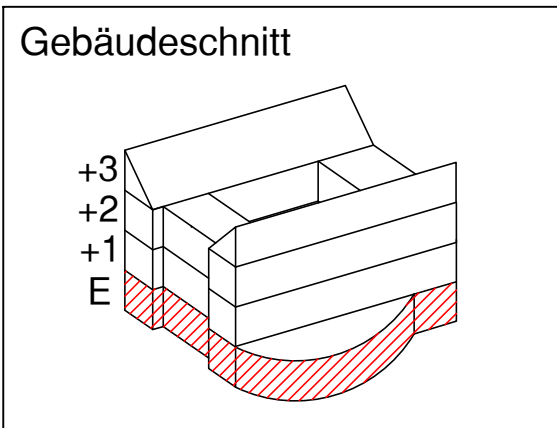

10 m

10 m

- Legende**
- Zugang
  - Angriffswege
  - Treppenraum
  - Gefahrenbereich
  - Brand-Melde-Zentrale
  - Feuerwehr-Informations- und Bediensystem
  - Blitzleuchte
  - Feuerwehr-Schlüsseldepot
  - Brandschutztür mit Angabe der Feuerwiderstandsdauer T...
  - Rauchschutztür
  - Treppenraum geschützt
  - Brandwand
  - Bedienstelle für Rauch- und Wärmeabzug
  - Wandhydrant
  - Wasserschieber
  - Gasschieber
  - Elektrische Spannung Unterverteilung
  - Aufzug
  - Nordsymbol