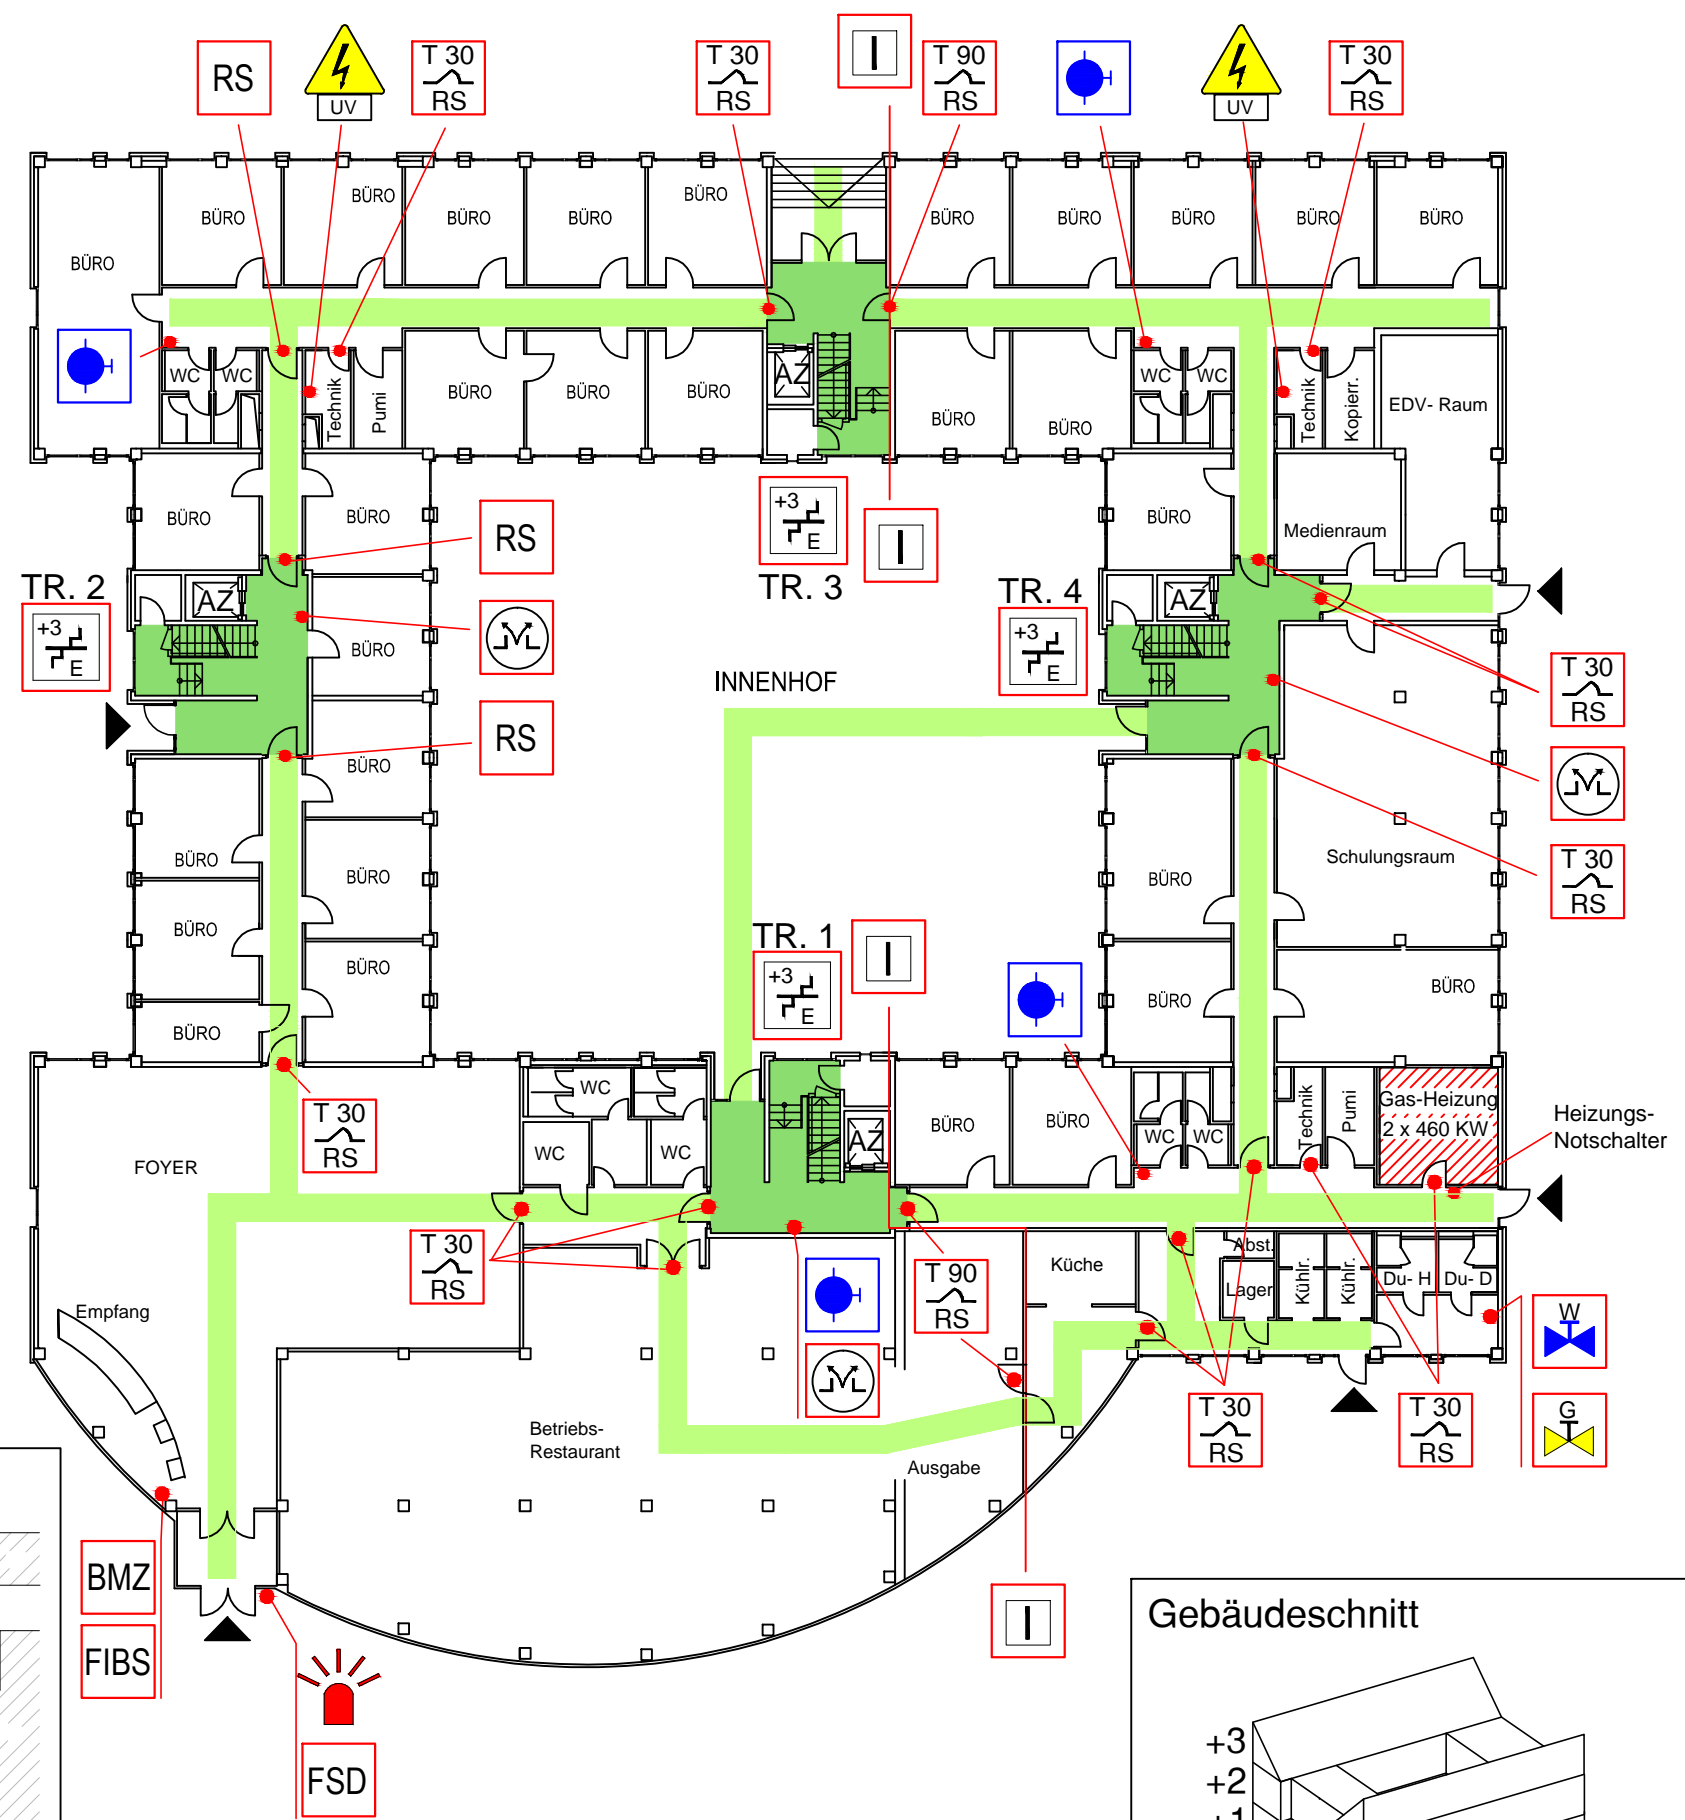

10 m

10 m

- Legende**
- Zugang
  - Angriffswege
  - Treppenraum
  - Gefahrenbereich
  - Brand-Melde-Zentrale
  - Feuerwehr-Informations- und Bediensystem
  - Blitzleuchte
  - Feuerwehr-Schlüsseldepot
  - Brandschutztür mit Angabe der Feuerwiderstandsdauer T...
  - Rauchschutztür
  - Treppenraum geschützt
  - Brandwand
  - Bedienstelle für Rauch- und Wärmeabzug
  - Wandhydrant
  - Wasserschieber
  - Gasschieber
  - Elektrische Spannung Unterverteilung
  - Aufzug
  - Nordsymbol

# Erdgeschoss Verwaltung

Mustermann GmbH  
Musterweg 16  
48000 Musterbüren

erstellt durch: